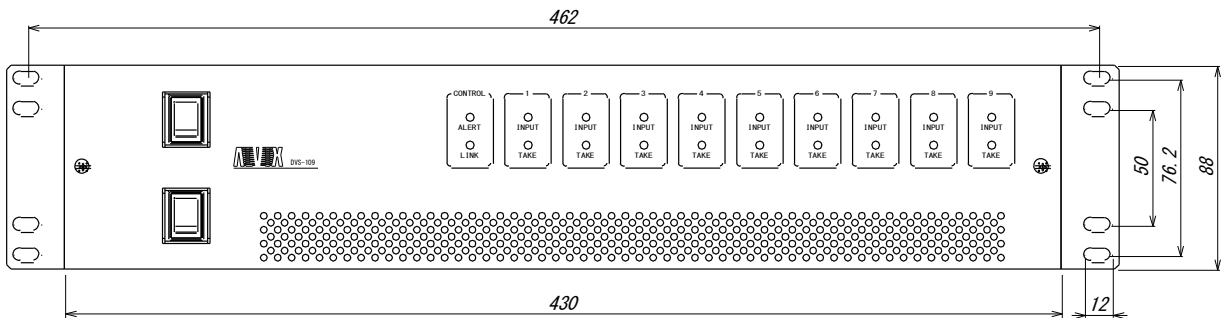

入力信号の伝搬 : ビデオ信号の加工は、文字スーパー部のみに限られますので、エンベデッド音声アンシラリデータなどは、無加工で出力信号に伝搬されます。

◆電源

- 電源電圧 : 100V AC ±5%  
 消費電力 : xxxW  
 皮相電力 : xxxVA

◆使用温度

: 5°C ~ +40°C 結露なきこと

◆その他

- 電源二重化 : ホットスワップ可能  
 ボード挿抜 : ホットスワップ可能(コントロールボードを除く)  
 異常通知 : SNMP Trap (電源異常、ファン停止、個別入力断)  
 接点(トータルアラーム)  
 ラックマウント : 専用取り付け金具により、EIA 2U/JIS 2Jとして取り付け可能です。

外形

◆外観

◆外形寸法

: H88mm×W430mm×D275mm (突起を含まず)

仕様および外観は改良のため予告なく変更することがあります

【型番】 DVS-109	アルビクス株式会社	【整理番号】
-----------------	-----------	--------