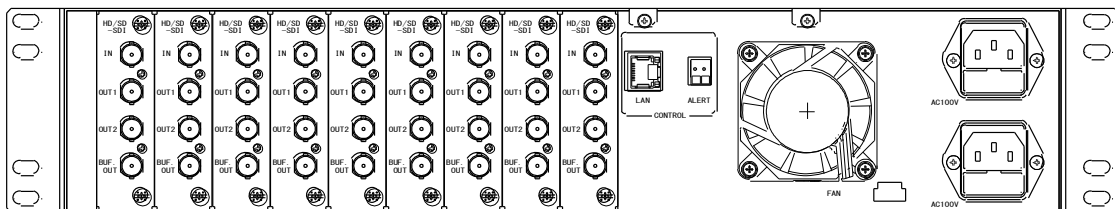

外形

◆外観

◆外形寸法

: H88mm×W430mm×D275mm (突起を含まず)

仕様および外観は改良のため予告なく変更することがあります

【型番】 DVS-109	アルビクス株式会社	【整理番号】
-----------------	-----------	--------