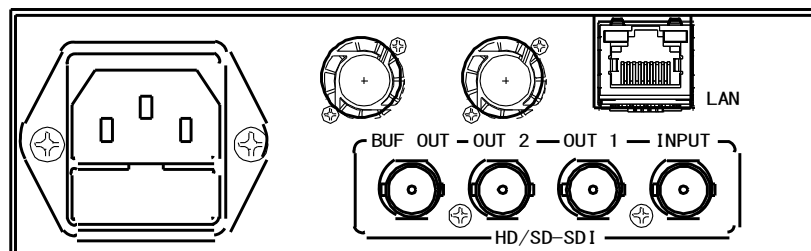

◆文言表示

- 表示形式 : スクロール表示及び、位置固定表示(同時表示可能)
- 対応文字 : 漢字(JIS 第1、第2水準)、ひらがな、カタカナ、英数字、記号 ※全角のみ
- 文字サイズ : HD 3種 (小[32ドット×32ライン]、中[48ドット×48ライン]、大[64ドット×64ライン])
 SD 3種 (小[16ドット×16ライン]、中[24ドット×24ライン]、大[32ドット×32ライン])
- 文言長 : スクロール1 最大256文字
 スクロール2 最大256文字
- 位置固定 : HD大 28文字×15行 SD大 20文字×14行
 HD中 37文字×20行 SD中 30文字×18行
 HD小 54文字×30行 SD小 40文字×28行
- 文字色 : 白色(黒ふちどり、マット付加可能)
- 背景透過設定 : 文字スーパー、マットの背面を透過させることができます。
- 表示位置 : スクロール表示 任意の位置に1行(速度設定3段階)
 位置固定表示 位置固定

◆使用温度 : 5°C ~ +40°C 結露なきこと

外 形

◆外観

◆外形寸法 : H43mm × W143mm × D274mm (突起を含まず)

仕様および外観は改良のため予告なく変更することがあります

【型番】

DVS-101

アルビクス株式会社