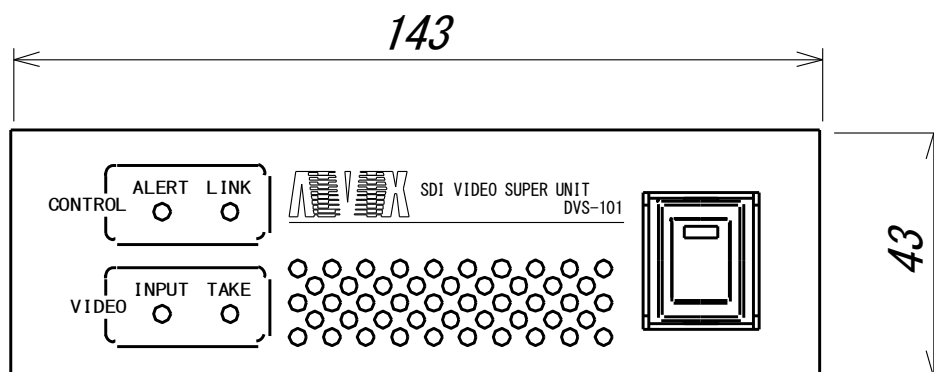

◆文言表示

- 表示形式 : スクロール表示及び、位置固定表示(同時表示可能)
- 対応文字 : 漢字(JIS 第1、第2水準)、ひらがな、カタカナ、英数字、記号 ※全角のみ
- 文字サイズ : HD 3種 (小[32ドット×32ライン]、中[48ドット×48ライン]、大[64ドット×64ライン])
 SD 3種 (小[16ドット×16ライン]、中[24ドット×24ライン]、大[32ドット×32ライン])
- 文言長 : スクロール1 最大256文字
 スクロール2 最大256文字
- 位置固定 : HD大 28文字×15行 SD大 20文字×14行
 HD中 37文字×20行 SD中 30文字×18行
 HD小 54文字×30行 SD小 40文字×28行
- 文字色 : 白色(黒ふちどり、マット付加可能)
- 背景透過設定 : 文字スーパー、マットの背面を透過させることができます。
- 表示位置 : スクロール表示 任意の位置に1行(速度設定3段階)
 位置固定表示 位置固定

- 映像条件テイク : 画面中の領域を任意に設定し、その領域の輝度、色レベルをテイク条件とすることができます。
 これを利用して、レターボックス放送を検知し、その場合のみスーパーがテイクされるように運用が可能です。

- 入力信号の伝搬 : ビデオ信号の加工は、文字スーパー部のみに限られますので、エンベデッド音声アンシラリデータなどは、無加工で出力信号に伝搬されます。

◆電源

- 電源電圧 : 100V AC ±5%
 消費電力 : xxxW
 皮相電力 : xxxVA

◆使用温度 : 5°C ~ +40°C 結露なきこと

外 形

◆外観

◆外形寸法 : H43mm × W143mm × D274mm (突起を含まず)

仕様および外観は改良のため予告なく変更することがあります

【型番】

DVS-101

アルビクス株式会社