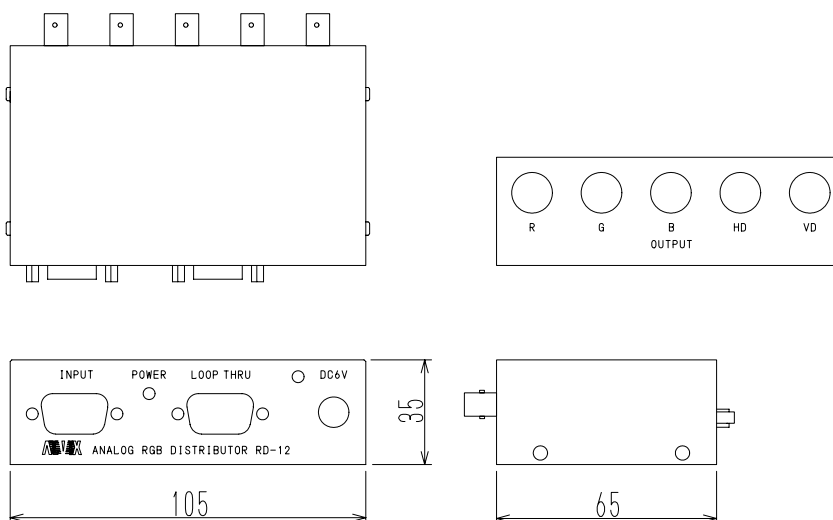

アルビクス R G B 分配器

特 長

パソコンのモニタ映像を外部へ分配する広帯域映像分配器です。
 広帯域アンプの採用により、VGA から UXGA クラスの DOS/V パソコン信号をディスプレイでモニタしながら、大型ディスプレイなどにプレゼンテーションできます。
 分配出力側は BNC コネクタですので、多様な機器と接続できます。
 電源が OFF でも、ループスルー出力によりモニタできるのでシステムチェックに便利です。
 消費電力が極めて低く、発熱を抑え、システムに電力・温度の負担をかけません。
 小型、軽量、低価格です。

仕 様

映 像 入 力 映 像 出 力 < 分 配 出 力 > < ループスルー出力 > 映 像 周 波 数 特 性 外 形 寸 法 質 量 電 源 電 圧 消 費 電 力 使 用 温 度	信号入力 入力接栓 信号出力 同期信号 出力接栓 信号出力 出力接線 使用しない場合は付属の終端プラグが必要です。	: パソコン本体からの信号(アナログRGB) : 高密度D-sub15ピンコネクタ : 1系統 アナログR.G.B (75) : HD.VD(TTLレベル75 ドライブ) : BNCコネクタ : 1系統 : 高密度D-sub15ピンコネクタ : 150MHz(-3dB以内) : W 105 x H 35 x D 65 mm : 約 500g : AC100V±10% (6V 0.3A ACアダプタ) : 2W : 10 ~ 40
---	--	---

外観寸法図

単位：mm

仕様と外観は改良のため予告なく変更することがあります。

【型番】

RD - 12

アルビクス株式会社

【整理番号】