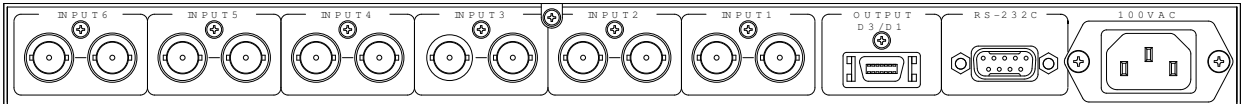

背面図

仕様及び外観は改良のため予告なく変更することがあります

【型番】

CV-061

アルビクス株式会社

【整理番号】