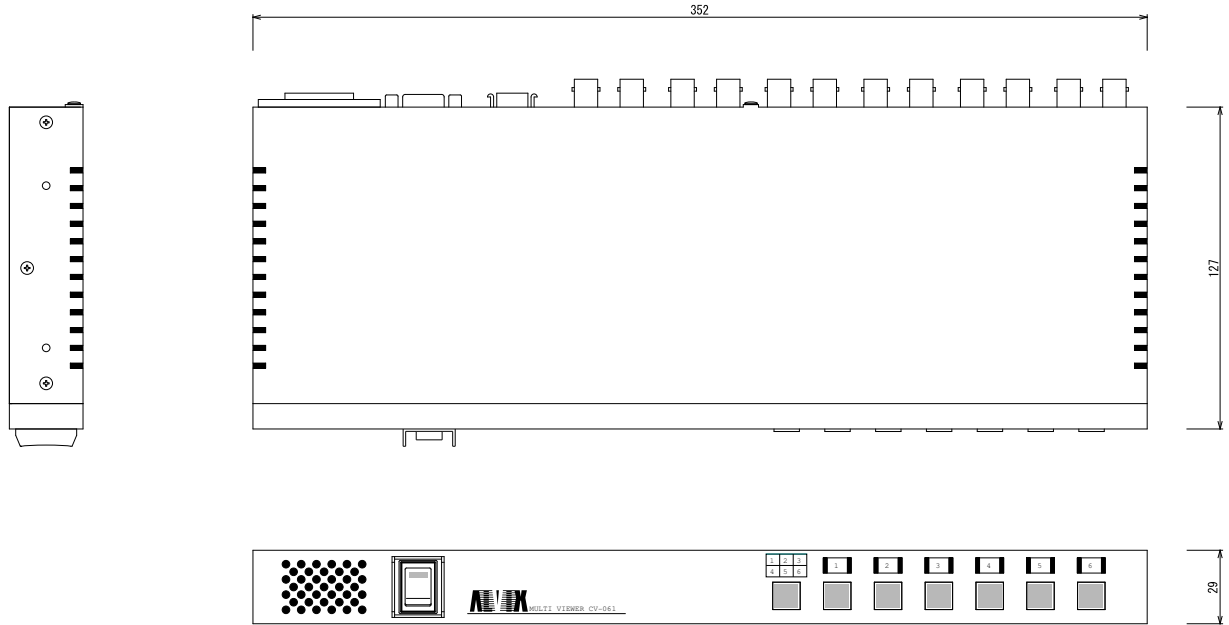

仕様及び外観は改良のため予告なく変更することがあります

【型番】

CV-061

アルビクス株式会社

【整理番号】

外形図

単位：mm

外形寸法