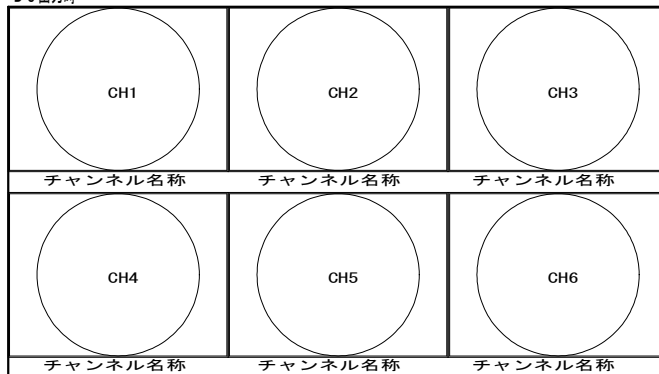

表示イメージ

D3出力時