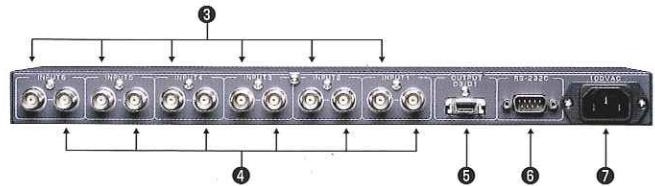

アルビクス マルチビューワ “ALVIX” Multi Viewer Model CV-061

- 高品質でリーズナブルな6分割マルチビューワです。
- コンパクト設計で、薄型モニタの裏面などにも取り付け可能。
設置場所を選びません。(取付金具は別途)
- 6系統のビデオ映像信号を入力し、16:9のハイビジョンモニタに
分割して高画質に表示することができます。

特長

- 6系統の4：3ビデオ映像信号を入力し、16：9のハイビジョンモニタに分割して高画質に表示することができます。※D3(1080i)画質
- 任意のチャンネルを1面に出力することも可能です。※D1(480i)画質
- 入力したチャンネルごとにチャンネル名称を入力したり、枠色を8色の中から設定することができます。また、外部制御により枠色を点滅させることも可能です。
- 設置場所を選ばない、コンパクト設計です。
- 専用ラックマウント金具により、2Uのスペースへ3台搭載可能です。

用途

- ハイビジョンモニタを使った高画質でリーズナブルな監視システムに。
- エレベータ、プラント、店舗内などの多数カメラが設置されている場所のモニタリング用に。
- 4：3のアスペクト比のモニタのリプレースに。

※20インチワイドモニタの下に設置した例

フロントパネル

- ① 電源スイッチ
- ② パターン選択スイッチ

リアパネル

- ③ 入力コネクタ
- ④ スルーアウトコネクタ
- ⑤ 出力コネクタ
- ⑥ RS-232Cコネクタ
- ⑦ 電源コネクタ

パターン図

6分割表示

1画面表示

仕様

◆映像入力信号	入力信号数	6系統
	信号形式	アナログVBS (NTSC)
	入力接栓	BNCコネクタ (ループスルー付き)
◆出力信号	出力信号数	1系統
	映像信号形式	アナログYPbPr 6分割表示：D3 (1080i) 1画面表示：D1 (480i)
◆外部制御	出力接栓	D端子
◆機能	通信方式	RS-232C
	チャンネル名称表示	アルファベット (大小文字)、数字を設定可能
	枠色	8色の中から指定可能
◆外形寸法		W352×H29×D127mm
◆質量		約1.1kg
◆電源電圧		100V±5% AC
◆消費電力		約12W
◆使用温度		5℃～40℃