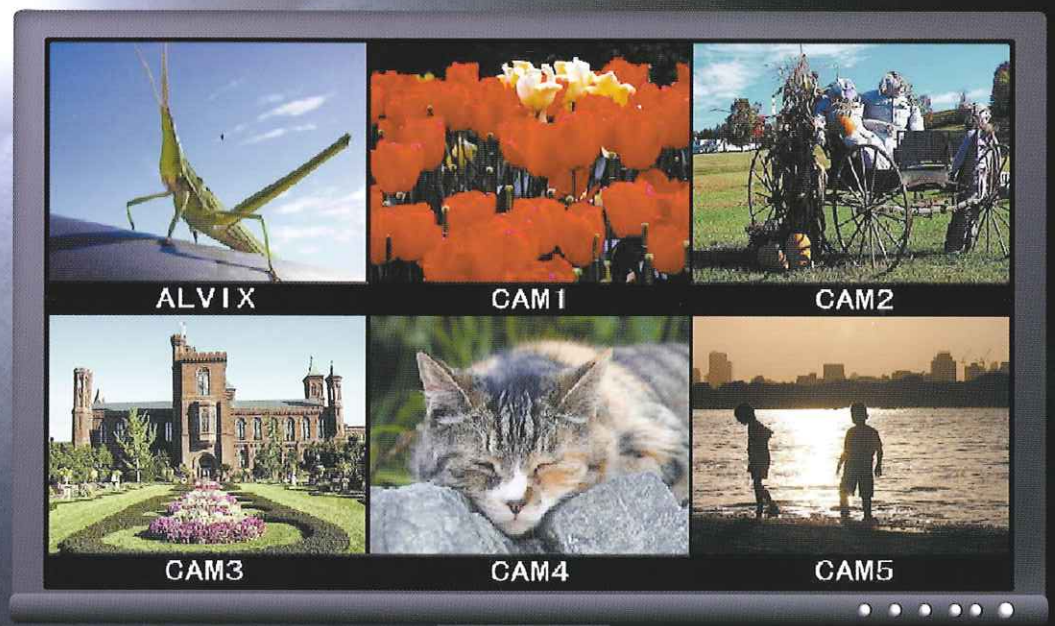

アルビクス マルチビューワ “ALVIX” Multi Viewer Model CV-061

- 高品質でリーズナブルな6分割マルチビューワです。
- コンパクト設計で、薄型モニタの裏面などにも取り付け可能。
設置場所を選びません。(取付金具は別途)
- 6系統のビデオ映像信号を入力し、16:9のハイビジョンモニタに
分割して高画質に表示することができます。

特長

- 6系統の4：3ビデオ映像信号を入力し、16：9のハイビジョンモニタに分割して高画質に表示することができます。※D3(1080i)画質
- 任意のチャンネルを1面に出力することも可能です。※D1(480i)画質
- 入力したチャンネルごとにチャンネル名称を入力したり、枠色を8色の中から設定することができます。また、外部制御により枠色を点滅させることも可能です。
- 設置場所を選ばない、コンパクト設計です。
- 専用ラックマウント金具により、2Uのスペースへ3台搭載可能です。

用途

- ハイビジョンモニタを使った高画質でリーズナブルな監視システムに。
- エレベータ、プラント、店舗内などの多数カメラが設置されている場所のモニタリング用に。
- 4：3のアスペクト比のモニタのリプレースに。

※20インチワイドモニタの下に設置した例

フロントパネル

- ① 電源スイッチ
- ② パターン選択スイッチ

リアパネル

- ③ 入力コネクタ
- ④ スルーアウトコネクタ
- ⑤ 出力コネクタ
- ⑥ RS-232Cコネクタ
- ⑦ 電源コネクタ

パターン図

6分割表示

1画面表示

仕様

◆映像入力信号	入力信号数	6系統
	信号形式	アナログVBS (NTSC)
	入力接栓	BNCコネクタ (ループスルー付き)
◆出力信号	出力信号数	1系統
	映像信号形式	アナログYPbPr 6分割表示：D3 (1080i) 1画面表示：D1 (480i)
◆外部制御	出力接栓	D端子
◆機能	通信方式	RS-232C
	チャンネル名称表示	アルファベット (大小文字)、数字を設定可能
	枠色	8色の中から指定可能
◆外形寸法		W352×H29×D127mm
◆質量		約1.1kg
◆電源電圧		100V±5% AC
◆消費電力		約12W
◆使用温度		5℃～40℃